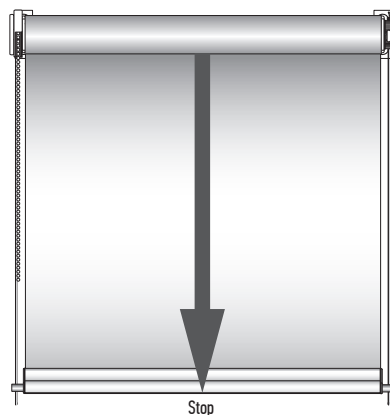

10b

10b-1

10b-2

10b-3

10b-4

10b-5

10c-1

10c-2

10c-3

10c-4

Правила эксплуатации

- Подъем и опускание полотна ткани осуществляется с помощью цепочки управления или электропривода. Фиксация нижней планки на любом уровне происходит автоматически.
- Установка и эксплуатация изделия должна осуществляться только внутри помещений при температуре воздуха в зоне установке не ниже +16°C и относительной влажности не более 70%.
- Необходимо избегать любого механического воздействия на полотно и комплектующие, а также попадания грязи на полотно ткани.
- Допускается только сухая чистка полотна ткани мягкой щеткой или пылесосом.
- Не допускается резкий подъем и опускание полотна.
- Не допускается самостоятельный ремонт изделия клиентом.
- Не допускается эксплуатация изделия без ограничителей цепи.