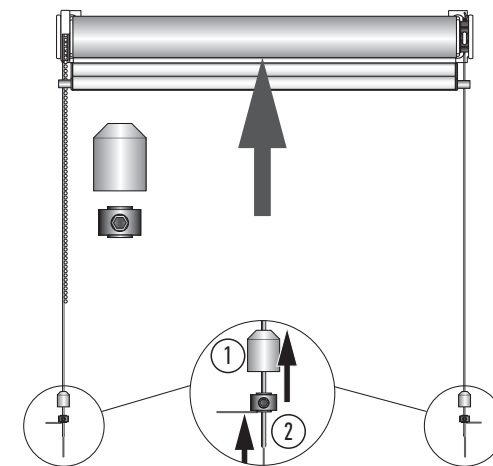

10b

10b-1

10b-2

10b-3

10b-4

10b-5

10c-1

10c-2

10c-3

10c-4

Правила эксплуатации

- Подъем и опускание полотна ткани осуществляется с помощью цепочки управления или электропривода. Фиксация нижней планки на любом уровне происходит автоматически.
- Установка и эксплуатация изделия должна осуществляться только внутри помещений при температуре воздуха в зоне установке не ниже +16°C и относительной влажности не более 70%.
- Необходимо избегать любого механического воздействия на полотно и комплектующие, а также попадания грязи на полотно ткани.
- Допускается только сухая чистка полотна ткани мягкой щеткой или пылесосом.
- Не допускается резкий подъем и опускание полотна.
- Не допускается самостоятельный ремонт изделия клиентом.
- Не допускается эксплуатация изделия без ограничителей цепи.