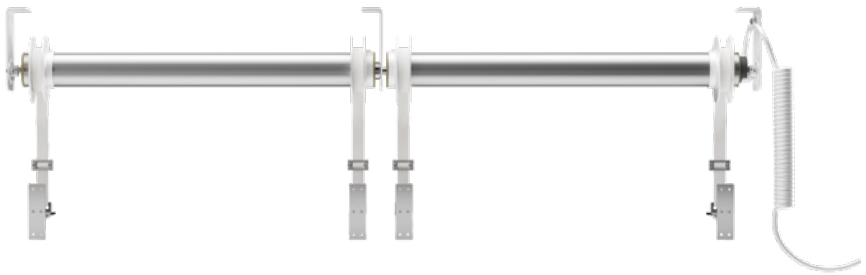

Монтаж: потолочное или настенное крепление.

ФУНКЦИЯ LIGHT TOUCH-START (LTS)

Эта технология позволяет начать автоматическое движение штор, если слегка потянуть за полотно. Функция особенно удобна в случаях, когда требуется минимальное вмешательство пользователя.

СПЕЦИАЛЬНЫЕ ВОЗМОЖНОСТИ

Lift-система AMIGO для нестандартных объектов

Система LIFT от AMIGO — это специализированное решение для объектов с высокими потолками, вторым светом или большими окнами. Она предназначена для автоматического подъема и опускания одного или двух карнизов.

Характеристики системы LIFT

- Высота установки: до 6 метров.
- Механизм подъема: армированный ремень, наматывающийся на алюминиевую трубу диаметром 63 мм.
- Электроприводы: Amigo DM35 и DM45 обеспечивают плавное и надежное управление.
- Возможность крепления: один или два карниза одновременно.