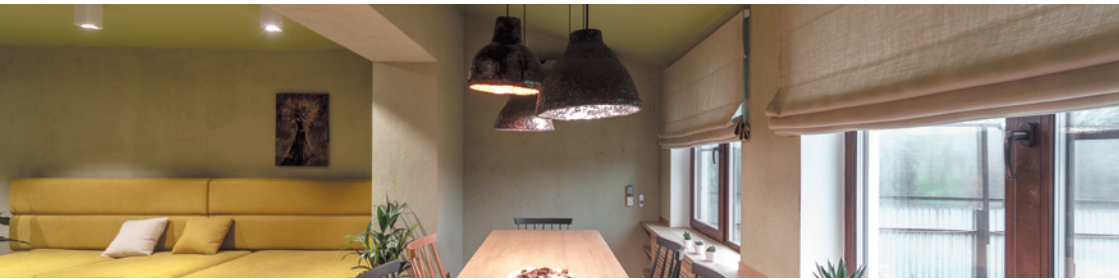

на потолке, на стене, в проеме или нише, даже на отопляемой лоджии. В развёрнутом виде римская штора представляет собой ровное полотно. При подъёме с помощью цепочного механизма или электропривода ткань компактно собирается каскадом горизонтальных складок, которые накладываются друг на друга.