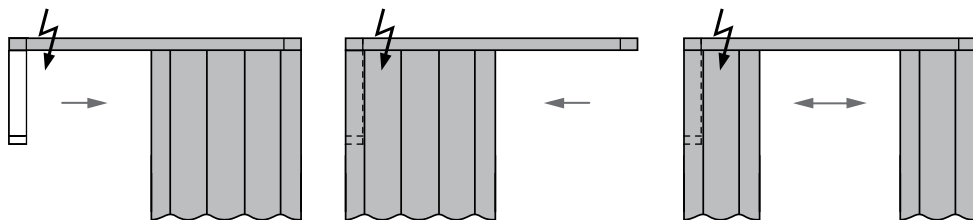

ИНДИВИДУАЛЬНОЕ УПРАВЛЕНИЕ

Компания AMIGO предлагает широкий выбор систем карнизов для установки портьер с возможностью автоматизации. Электрокарнизы AMIGO обеспечивают автоматизированное управление шторами. Они позволяют реализовать следующие варианты открытия:

- Открытие от привода.
- Открытие к приводу.
- Раскрытие от центра.

а) открытие от привода