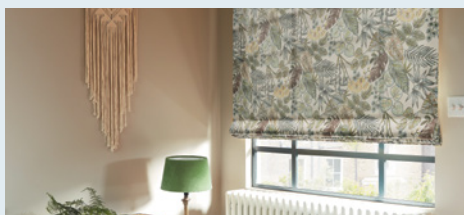

Цвет фурнитуры

- 0120 белый

РИМСКИЕ ШТОРЫ

Системы Римских штор

MINI

Компактное и практичное решение для установки непосредственно на пластиковые окна, разработанное на базе системы штор плиссе.

MIDI

Классическая модель римских штор, предназначенная для перекрытия малых и средних проемов.