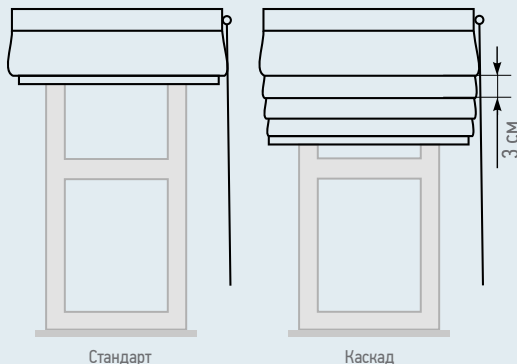

ДОПОЛНИТЕЛЬНЫЕ ОПЦИИ

Полотно шторы Каскад - это форма складок, которая создает эффект движения и динамики всему полотну при его открытии/закрытии. Складки собираются объемными слоями, где каждый слой ткани расположен выше предыдущего, что придает полотну шторы ощущение легкости и воздушности.

Кроме этого, возможны и другие дополнительные опции, которые сделают ваше оформление окна уникальным:

- Внешние и скрытые тоннели для создания дополнительного объема,
- Канты для утонченного акцента на шторах
- Декоративные наволочки на подушки, которые идеально дополняют стиль ваших римских штор.