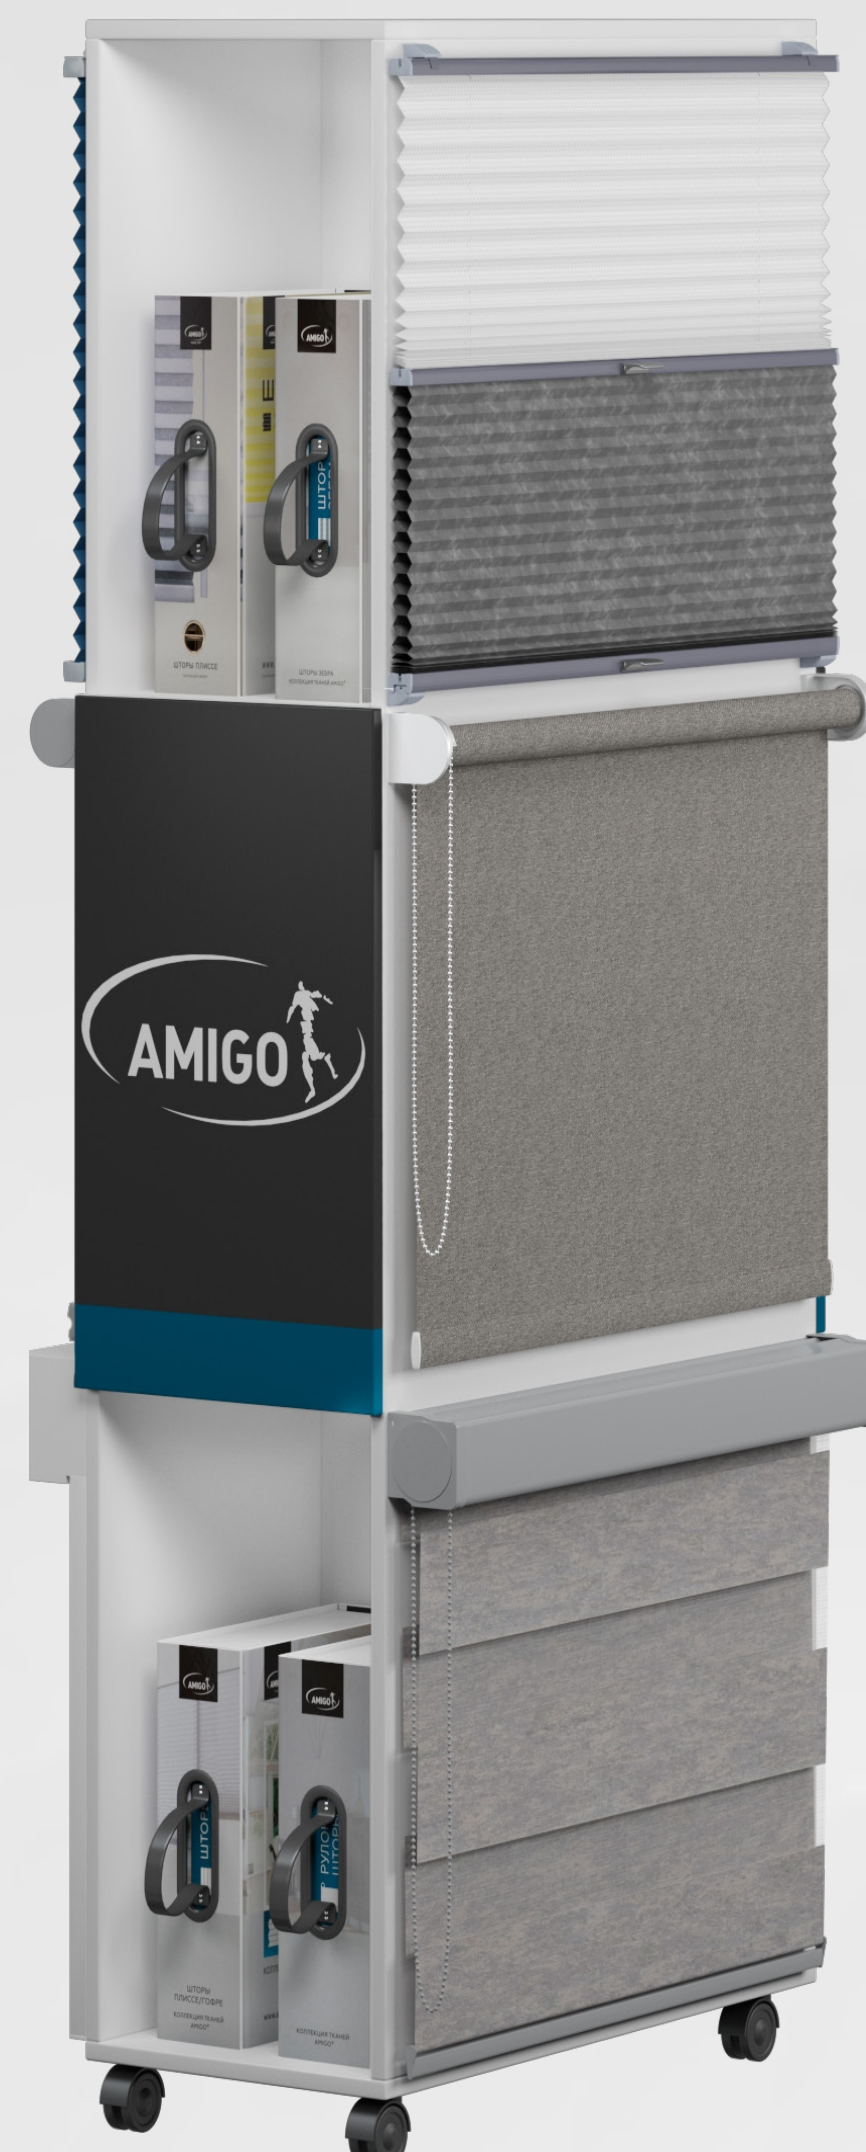

Белый

Регулируемая заглушка

Ткань:

Зебра Стандарт 5612

BENTHIN КАССЕТА L

Цвет фурнитуры:

Белый

С направляющими

ВЕНТИН КАССЕТА М+

Цвет фурнитуры:

Белый

С направляющими

Ткань:

Флай 1852 серый

ПЛИССЕ P1620

Цвет фурнитуры: