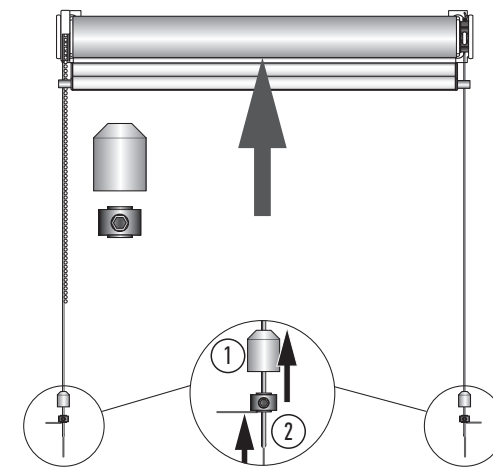

10b

10b-1

10b-2

10b-3

10b-4

10b-5

10c-1

10c-2

10c-3

10c-4

Правила эксплуатации

- Подъем и опускание полотна ткани осуществляется с помощью цепочки управления или электропривода. Фиксация нижней планки на любом уровне происходит автоматически.
- Установка и эксплуатация изделия должна осуществляться только внутри помещений при температуре воздуха в зоне установки не ниже +16°C и относительной влажности не более 70%.
- Необходимо избегать любого механического воздействия на полотно и комплектующие, а также попадания грязи на полотно ткани.
- Допускается только сухая чистка полотна ткани мягкой щеткой или пылесосом.
- Не допускается резкий подъем и опускание полотна.
- Не допускается самостоятельный ремонт изделия клиентом.
- Не допускается эксплуатация изделия без ограничителей цепи.