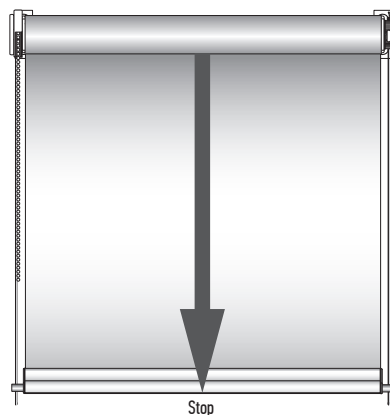

10b

10b-1

10b-2

10b-3

10b-4

10b-5

10c-1

10c-2

10c-3

10c-4

Правила эксплуатации

- Подъем и опускание полотна ткани осуществляется с помощью цепочки управления или электропривода. Фиксация нижней планки на любом уровне происходит автоматически.
- Установка и эксплуатация изделия должна осуществляться только внутри помещений при температуре воздуха в зоне установки не ниже +16°C и относительной влажности не более 70%.
- Необходимо избегать любого механического воздействия на полотно и комплектующие, а также попадания грязи на полотно ткани.
- Допускается только сухая чистка полотна ткани мягкой щеткой или пылесосом.
- Не допускается резкий подъем и опускание полотна.
- Не допускается самостоятельный ремонт изделия клиентом.
- Не допускается эксплуатация изделия без ограничителей цепи.