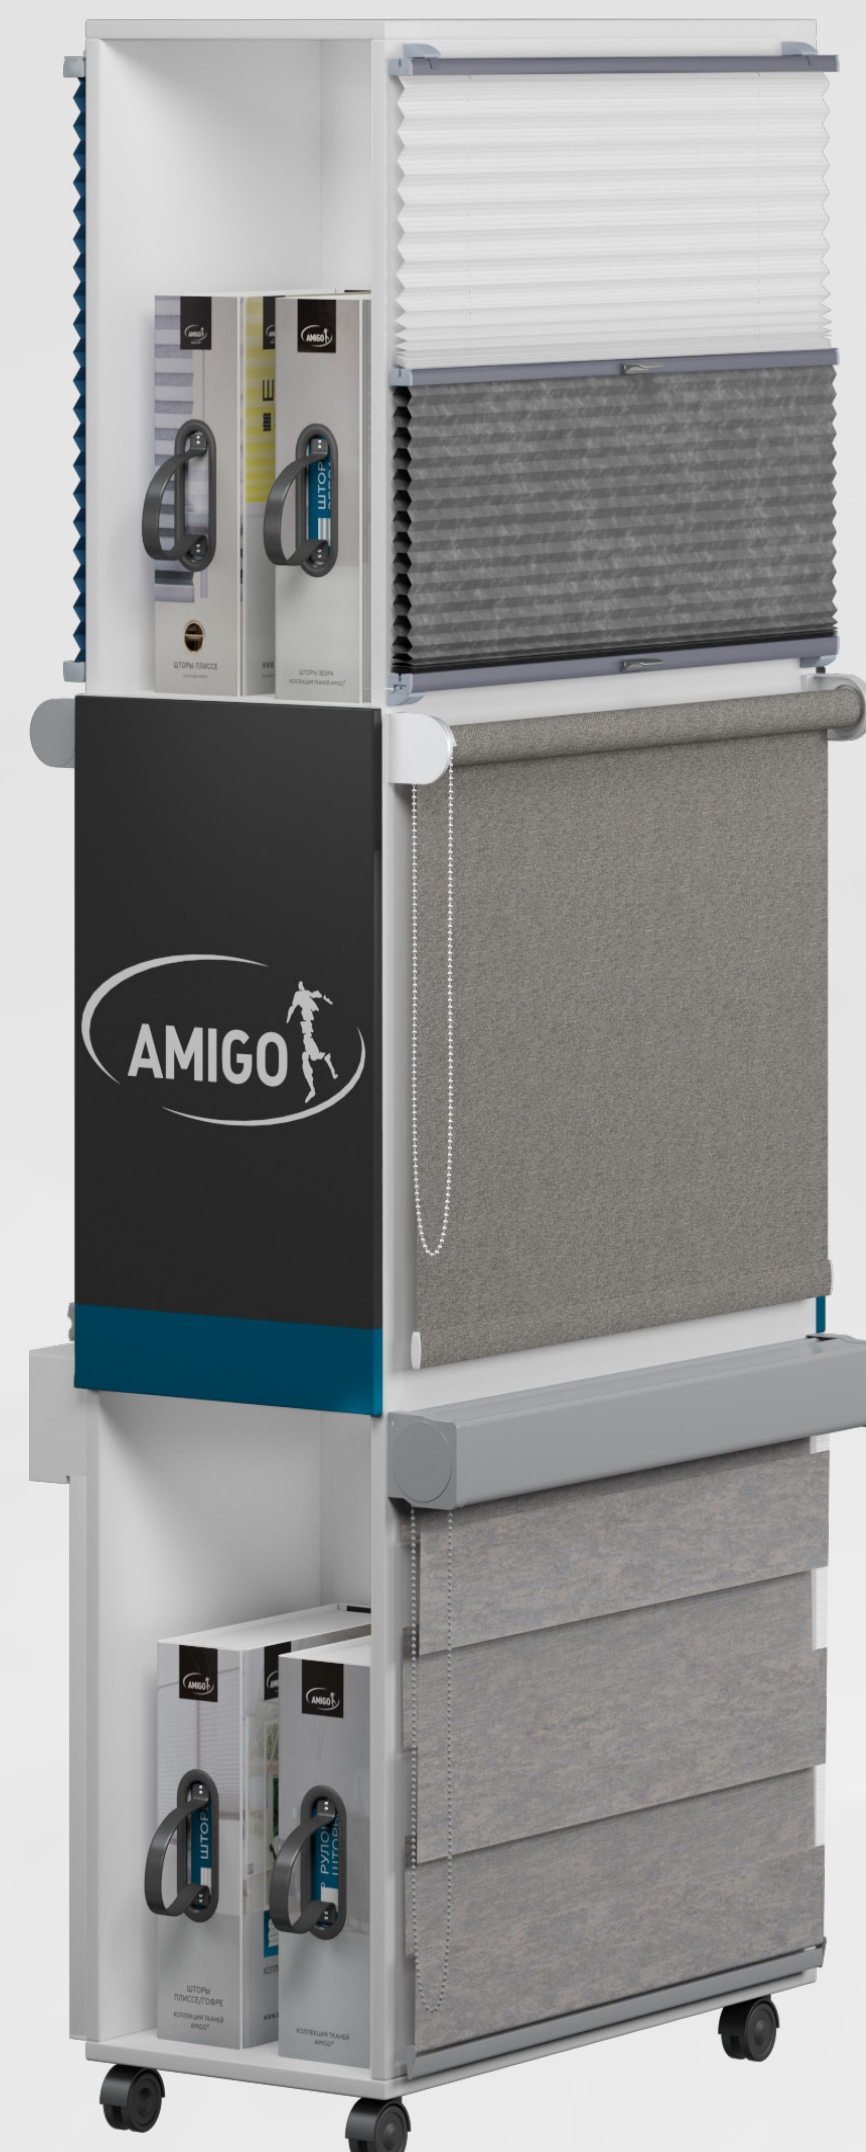

ПЛИССЕ P1620

Цвет фурнитуры:

Антрацит

Металлическая ручка

Ткань:

Симфония 0225/Гофре сатин 1881

BENTHIN КЛАССИКА

Цвет фурнитуры:

Матовый хром

Ткань:

Монте 1852

BENTHIN ЗЕБРА КАССЕТА M

Цвет фурнитуры:

Серый

Ткань:

Зебра Аура 1852